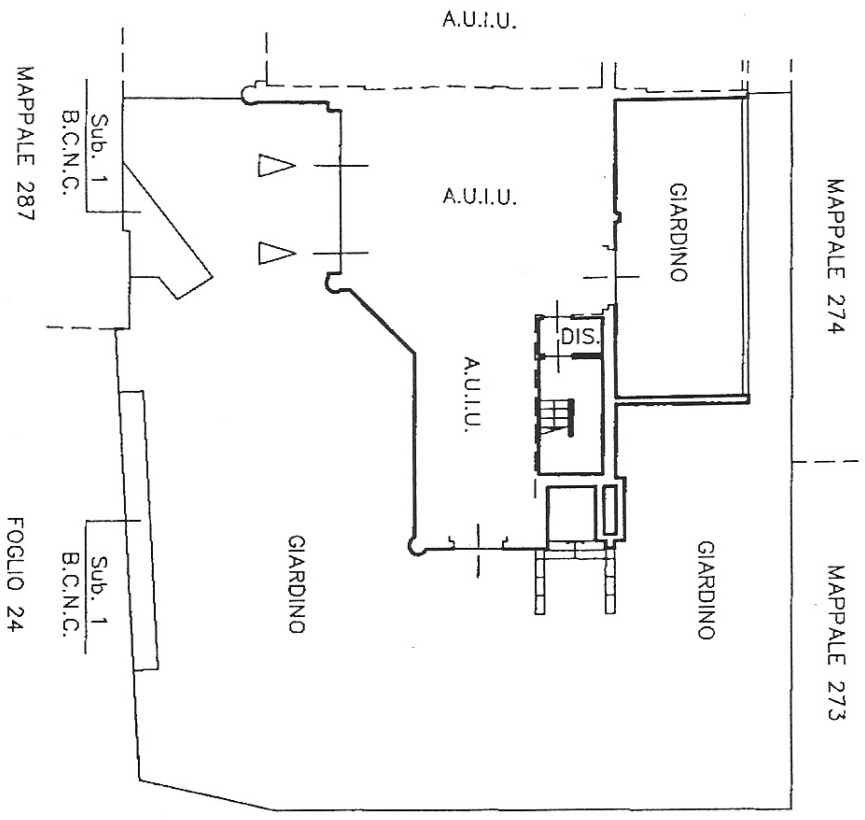

n. del
 Comune di Trezzano Sul Naviglio
 civ. 120

Identificativi Catastali:
 Sezione:
 Foglio: 21
 Particella: 290
 Subalterno: 2

Compilata da:
 Melazzini Carlo
 Iscritto all'albo:
 Geometri
 Prov. Sondrio N. 1178

Handwritten signature

PIANTA PIANO INTERRATO
 H = 2.40 m

Faint circular stamp

PIANTA PIANO PRIMO
 H = 2.70 m

PIANTA PIANO TERRA
 H = 2.70 m

Scheda n.1

Scala 1:200

PIANTA PIANO SECONDO

H = 1.76 m
 H = 2.39 m
 H = 2.39 m
 H = 1.76 m

SCALA 1/200