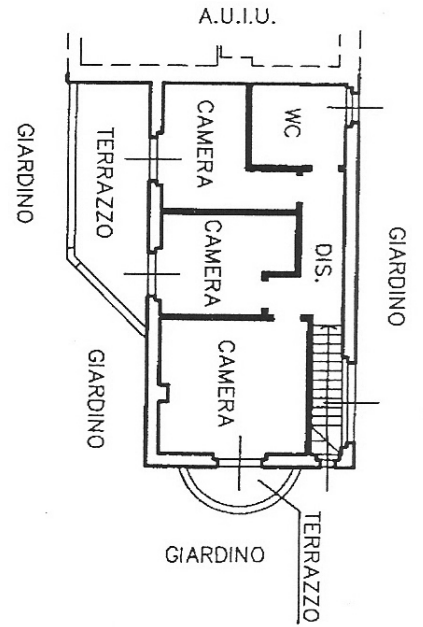

n. del
 Comune di Trezzano Sul Naviglio
 civ. 120

Identificativi Catastali:
 Sezione:
 Foglio: 21
 Particella: 290
 Subalterno: 2

Compilata da:
 Melazzini Carlo
 Iscritto all'albo:
 Geometri
 Prov. Sondrio N. 1178

Handwritten signature

PIANTA PIANO INTERRATO
 H = 2.40 m

Faint circular stamp

PIANTA PIANO PRIMO
 H = 2.70 m

PIANTA PIANO TERRA
 H = 2.70 m

Scheda n.1

Scala 1:200

PIANTA PIANO SECONDO

H = 1.76 m
 H = 2.39 m
 H = 2.39 m
 H = 1.76 m

SCALA 1/200