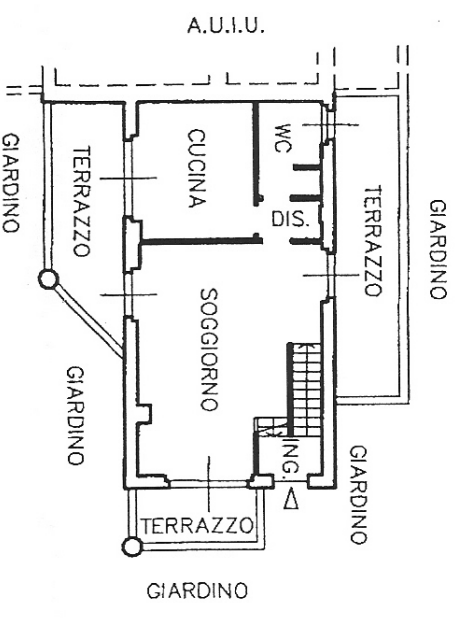

n. del
 Comune di Trezzano Sul Naviglio
 civ. 120

Identificativi Catastali:
 Sezione:
 Foglio: 21
 Particella: 290
 Subalterno: 2

Compilata da:
 Melazzini Carlo
 Iscritto all'albo:
 Geometri
 Prov. Sondrio N. 1178

Handwritten signature

PIANTA PIANO INTERRATO
 H = 2.40 m

Faint circular stamp

PIANTA PIANO PRIMO
 H = 2.70 m

PIANTA PIANO TERRA
 H = 2.70 m

Scheda n.1

Scala 1:200

PIANTA PIANO SECONDO

H = 1.76 m
 H = 2.39 m
 H = 2.39 m
 H = 1.76 m

SCALA 1/200